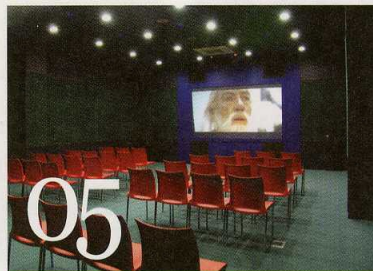

부산 최대 규모의 미래형 U-Library

민석도서관만의 일곱가지 특별함

동서대학교의 기념비적인 건물이 될 민석도서관이 개관되었다.

민석도서관은 부지 면적 3,492㎡에 연면적 14,345㎡ 규모(지하 2층 · 지상 6층)로 독수리가 비상하는 모습을 형상화 하고 있으며 다른 캠퍼스 건물과 조화를 이루도록 설계되었다.

부산지역 대학 중 최대 규모와 최첨단 시설을 자랑하는 민석도서관은 동서대에서 전망이 가장 좋은 곳에 자리 잡고 있고, 기존 도서관들과는 크게 차별화된 U-Zone과 IT-Zone을 갖추고 있다.

U-Zone에는 웹2.0시대의 핫이슈인 UCC를 학생들이 직접 제작할 수 있는 UCC룸, 대형 모니터와 홈시어터 시스템이 설치된 그룹 A/V룸과 A/V부스, 게임 부스, 뮤직 부스, 웹 부스, LAB 부스가 있어 학생들이 공부와 엔터테인먼트를 동시에 해결할 수 있도록 구성했다. 또 IT-Zone은 인터넷을 통해 학습에 필요한 자료를 검색하고 리포트 등을 작성한 뒤 바로 출력할 수 있는 시설을 완비하고 있다.

이밖에도 국제회의실, 동시통역실, 다목적 세미나실을 비롯해 다양한 첨단 시설을 갖춘 민석도서관은 더 많은 교육적 인프라를 구축하게 되어 차원 높은 종합 교육문화공간으로 자리매김하게 될 것이다.

02

IT & U-Zone

IT-Zone은 도서관 이용자의 웹정보 활용 공간이며, U-Zone은 각종 멀티미디어 자료(CD-Rom, A/V, DVD 등)를 소장하고 있는 곳이다.

학생들이 조용한 환경에서 학습에 열중할 수 있도록 마련된 공간이다.

04 고급 레스토랑 부럽지 않은 e-cafe

도서관 이용자를 위한 휴식을 겸할 수 있는 문화공간이다.

05

최첨단 Multiplex

최고급 음향시설과 최첨단 영상장비를 갖추고 영화상영, 음악감상 등의 프로그램을 운영하며 이용자 자율시설로 휴식기능을 제공하는 다목적 공간이다.

07

우리만의 공간 스티디룸